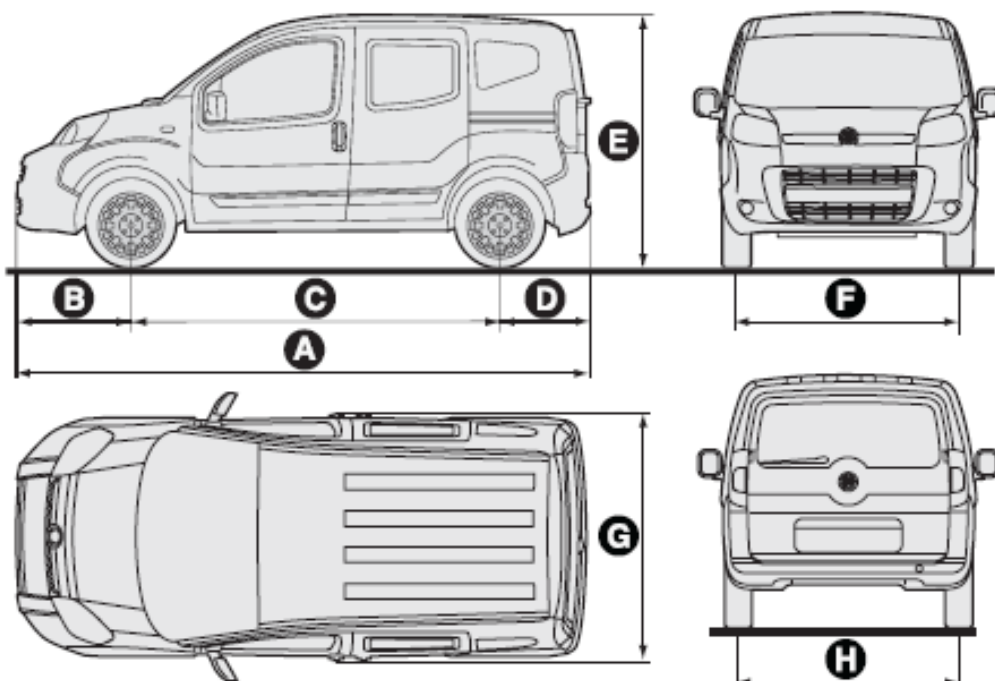

S - стандартное оснащение.

Гарантия на автомобиль – 3 года либо 100 000 км пробега, на кузов от сквозной коррозии – 8 лет (кузов 2-х сторонней оцинковки), на лакокрасочное покрытие кузова – 3 года. Межсервисный пробег - 15000 км.

* - Ценовое предложение действует при наличии данных автомобилей на складе импортера.

Представленная выше информация носит исключительно информационный характер, и не при каких обстоятельствах не может быть истолкована иначе. Данный прайс-лист не является документом, который подтверждает комплектацию автомобиля.

Производитель или продавец оставляет за собой право изменения комплектаций и цен на автомобили без предварительного уведомления.

A	B	C	D	E	F	G	H
3959	855	2513	591	1735/1803 (*)	1462	1716	1464